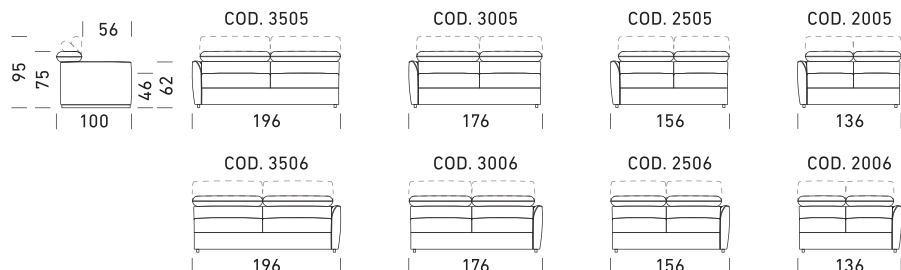

ELEMENTI MODULARI / MODULAR ELEMENTS