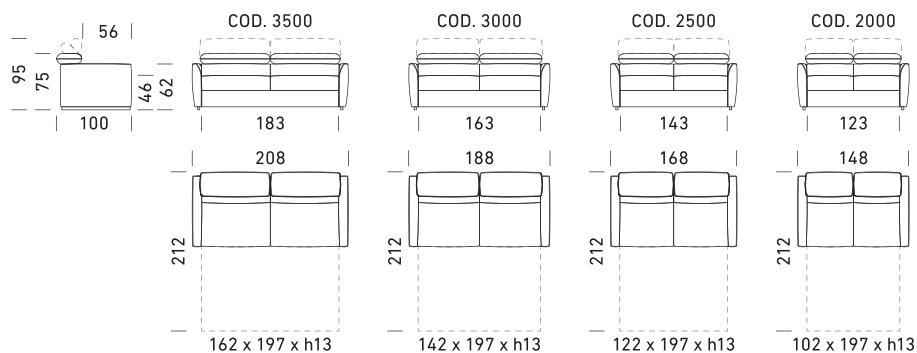

DIVANI / SOFAS

POLTRONA / ARMCHAIR