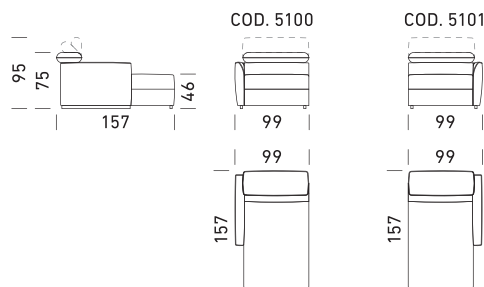

CHAISE LONGUE

POUF

FINITURE PIEDI / FOOT FINISHES