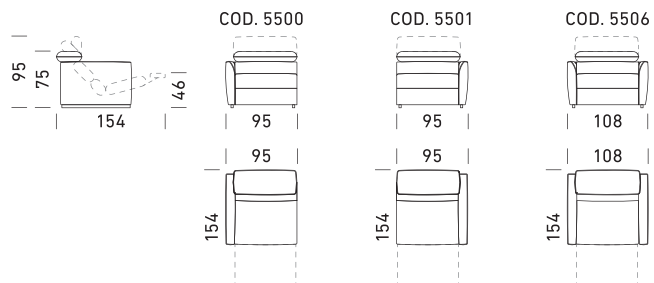

ELEMENTI RECLINABILE / RECLINER ELEMENTS